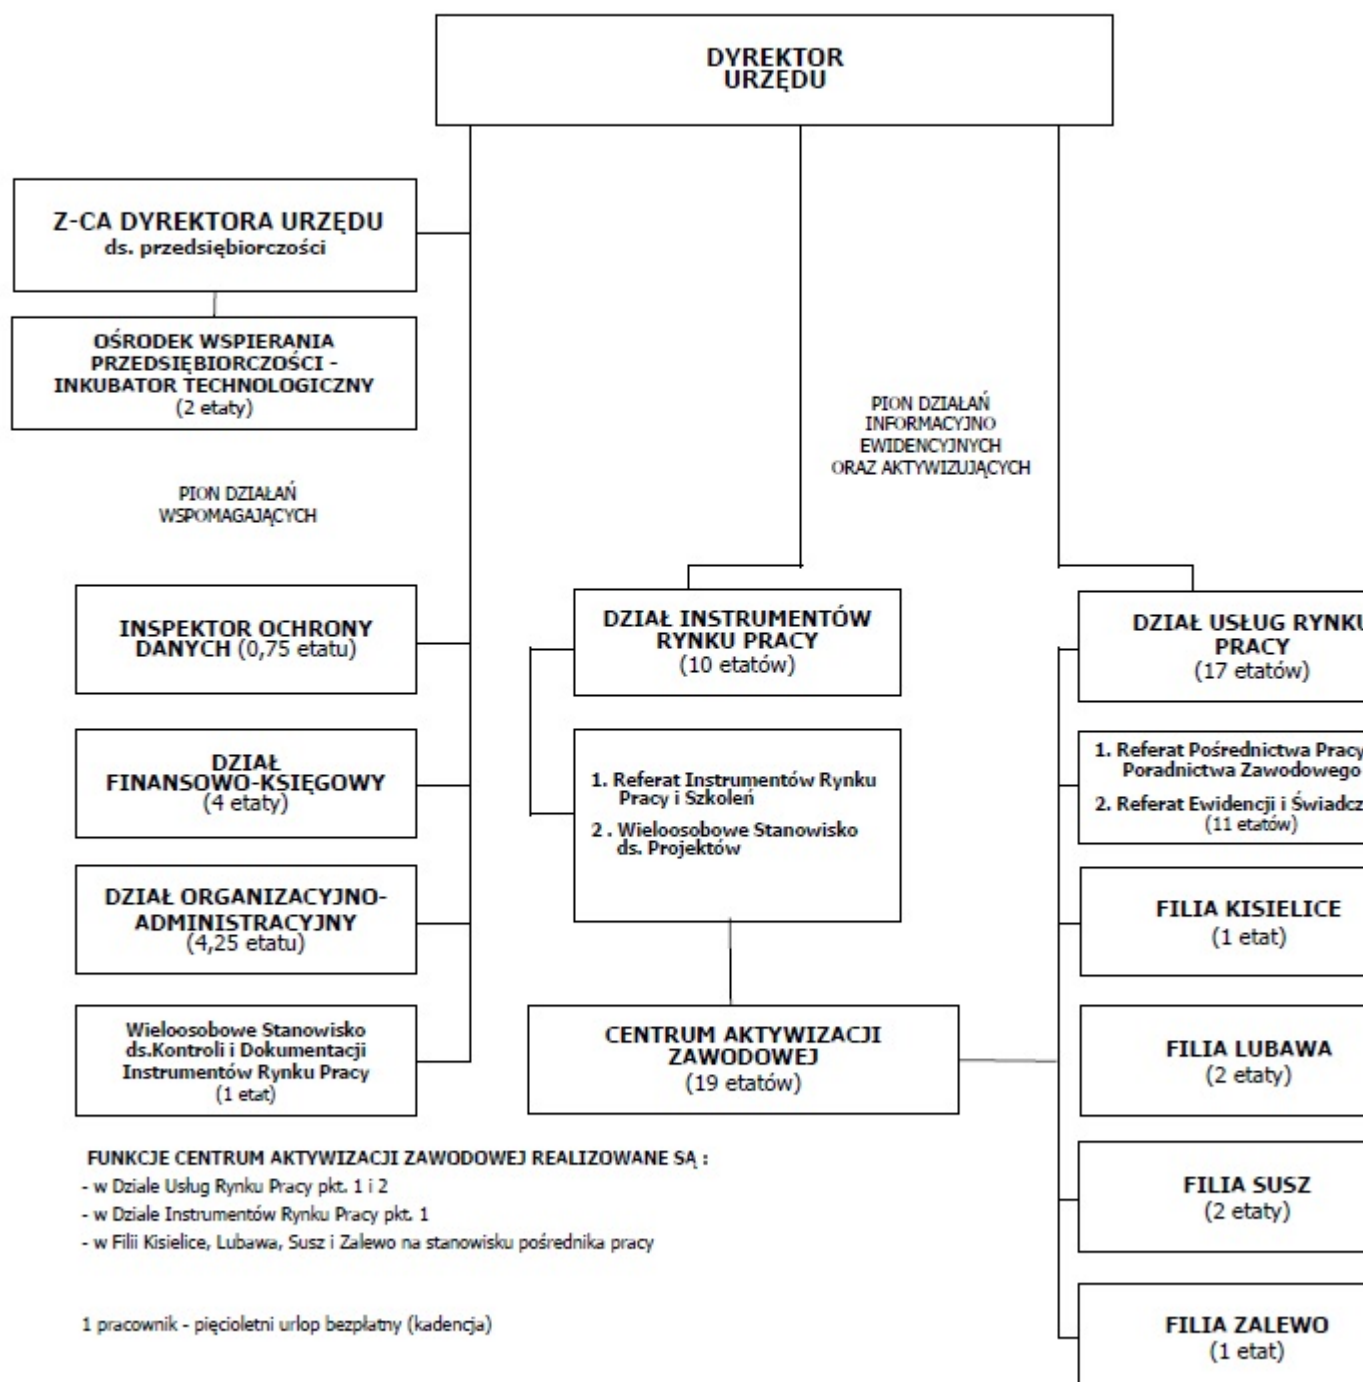

Wydziały

Witold Krotowski Data publikacji: 20.07.2023

SCHEMAT ORGANIZACYJNY PUP W IŁAWIE

stan na 31 grudnia 2022 roku - 41 etatów