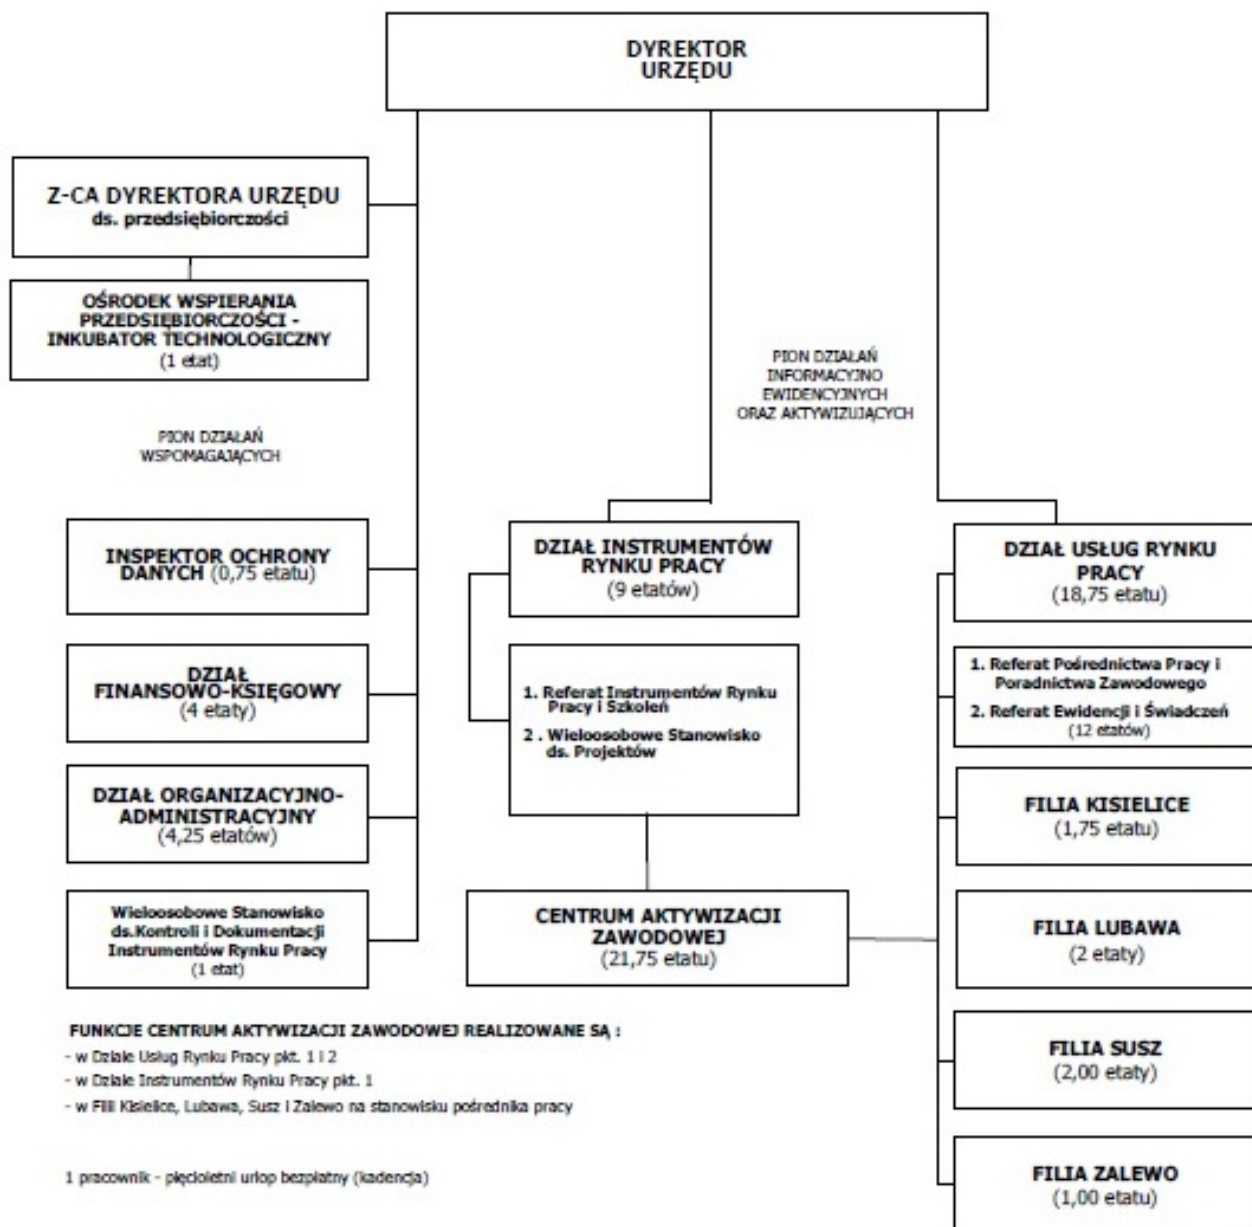

Wydziały

Witold Krotowski Data publikacji: 01.05.2019

Załącznik nr 1
do Regulaminu Organizacyjnego
PUP Sława

SCHEMAT ORGANIZACYJNY PUP W IŁAWIE

stan na 1 lipca 2021 roku - 40,75 etatu