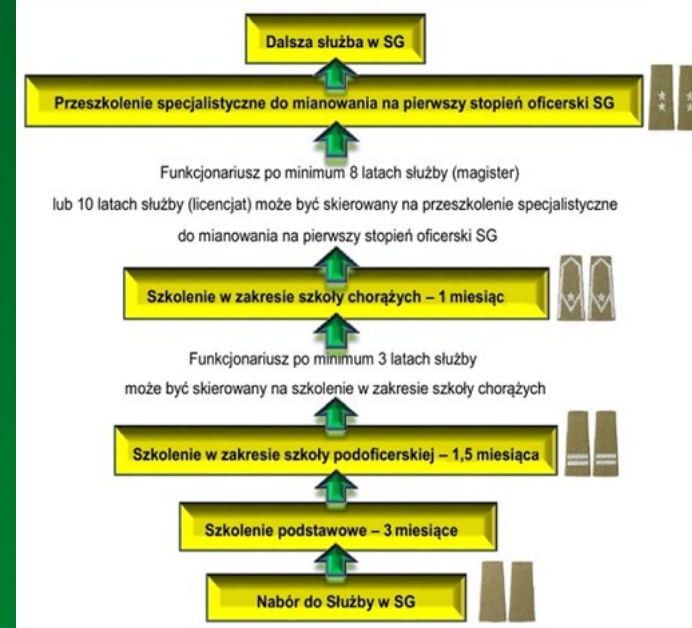

ŚCIEŻKA KARIERY ZAWODOWEJ FUNKCJONARIUSZA STRAŻY GRANICZNEJ

WARMIŃSKO - MAZURSKI ODDZIAŁ STRAŻY GRANICZNEJ
im. gen. bryg. Stefana Pasławskiego

Poznaj swoje granice -
dołącz do najlepszych!

PSG w Grzechotkach
PSG w Braniewie
PSG w Górowie Iławeckim
PSG w Sępólnie
PSG w Węgorzewie
PSG w Goldapi
PSG w Dubeninkach
PSG w Bezdziechach
PSG w Barczanach
PSG w Baniach Mazurskich
PSG w Olsztynie